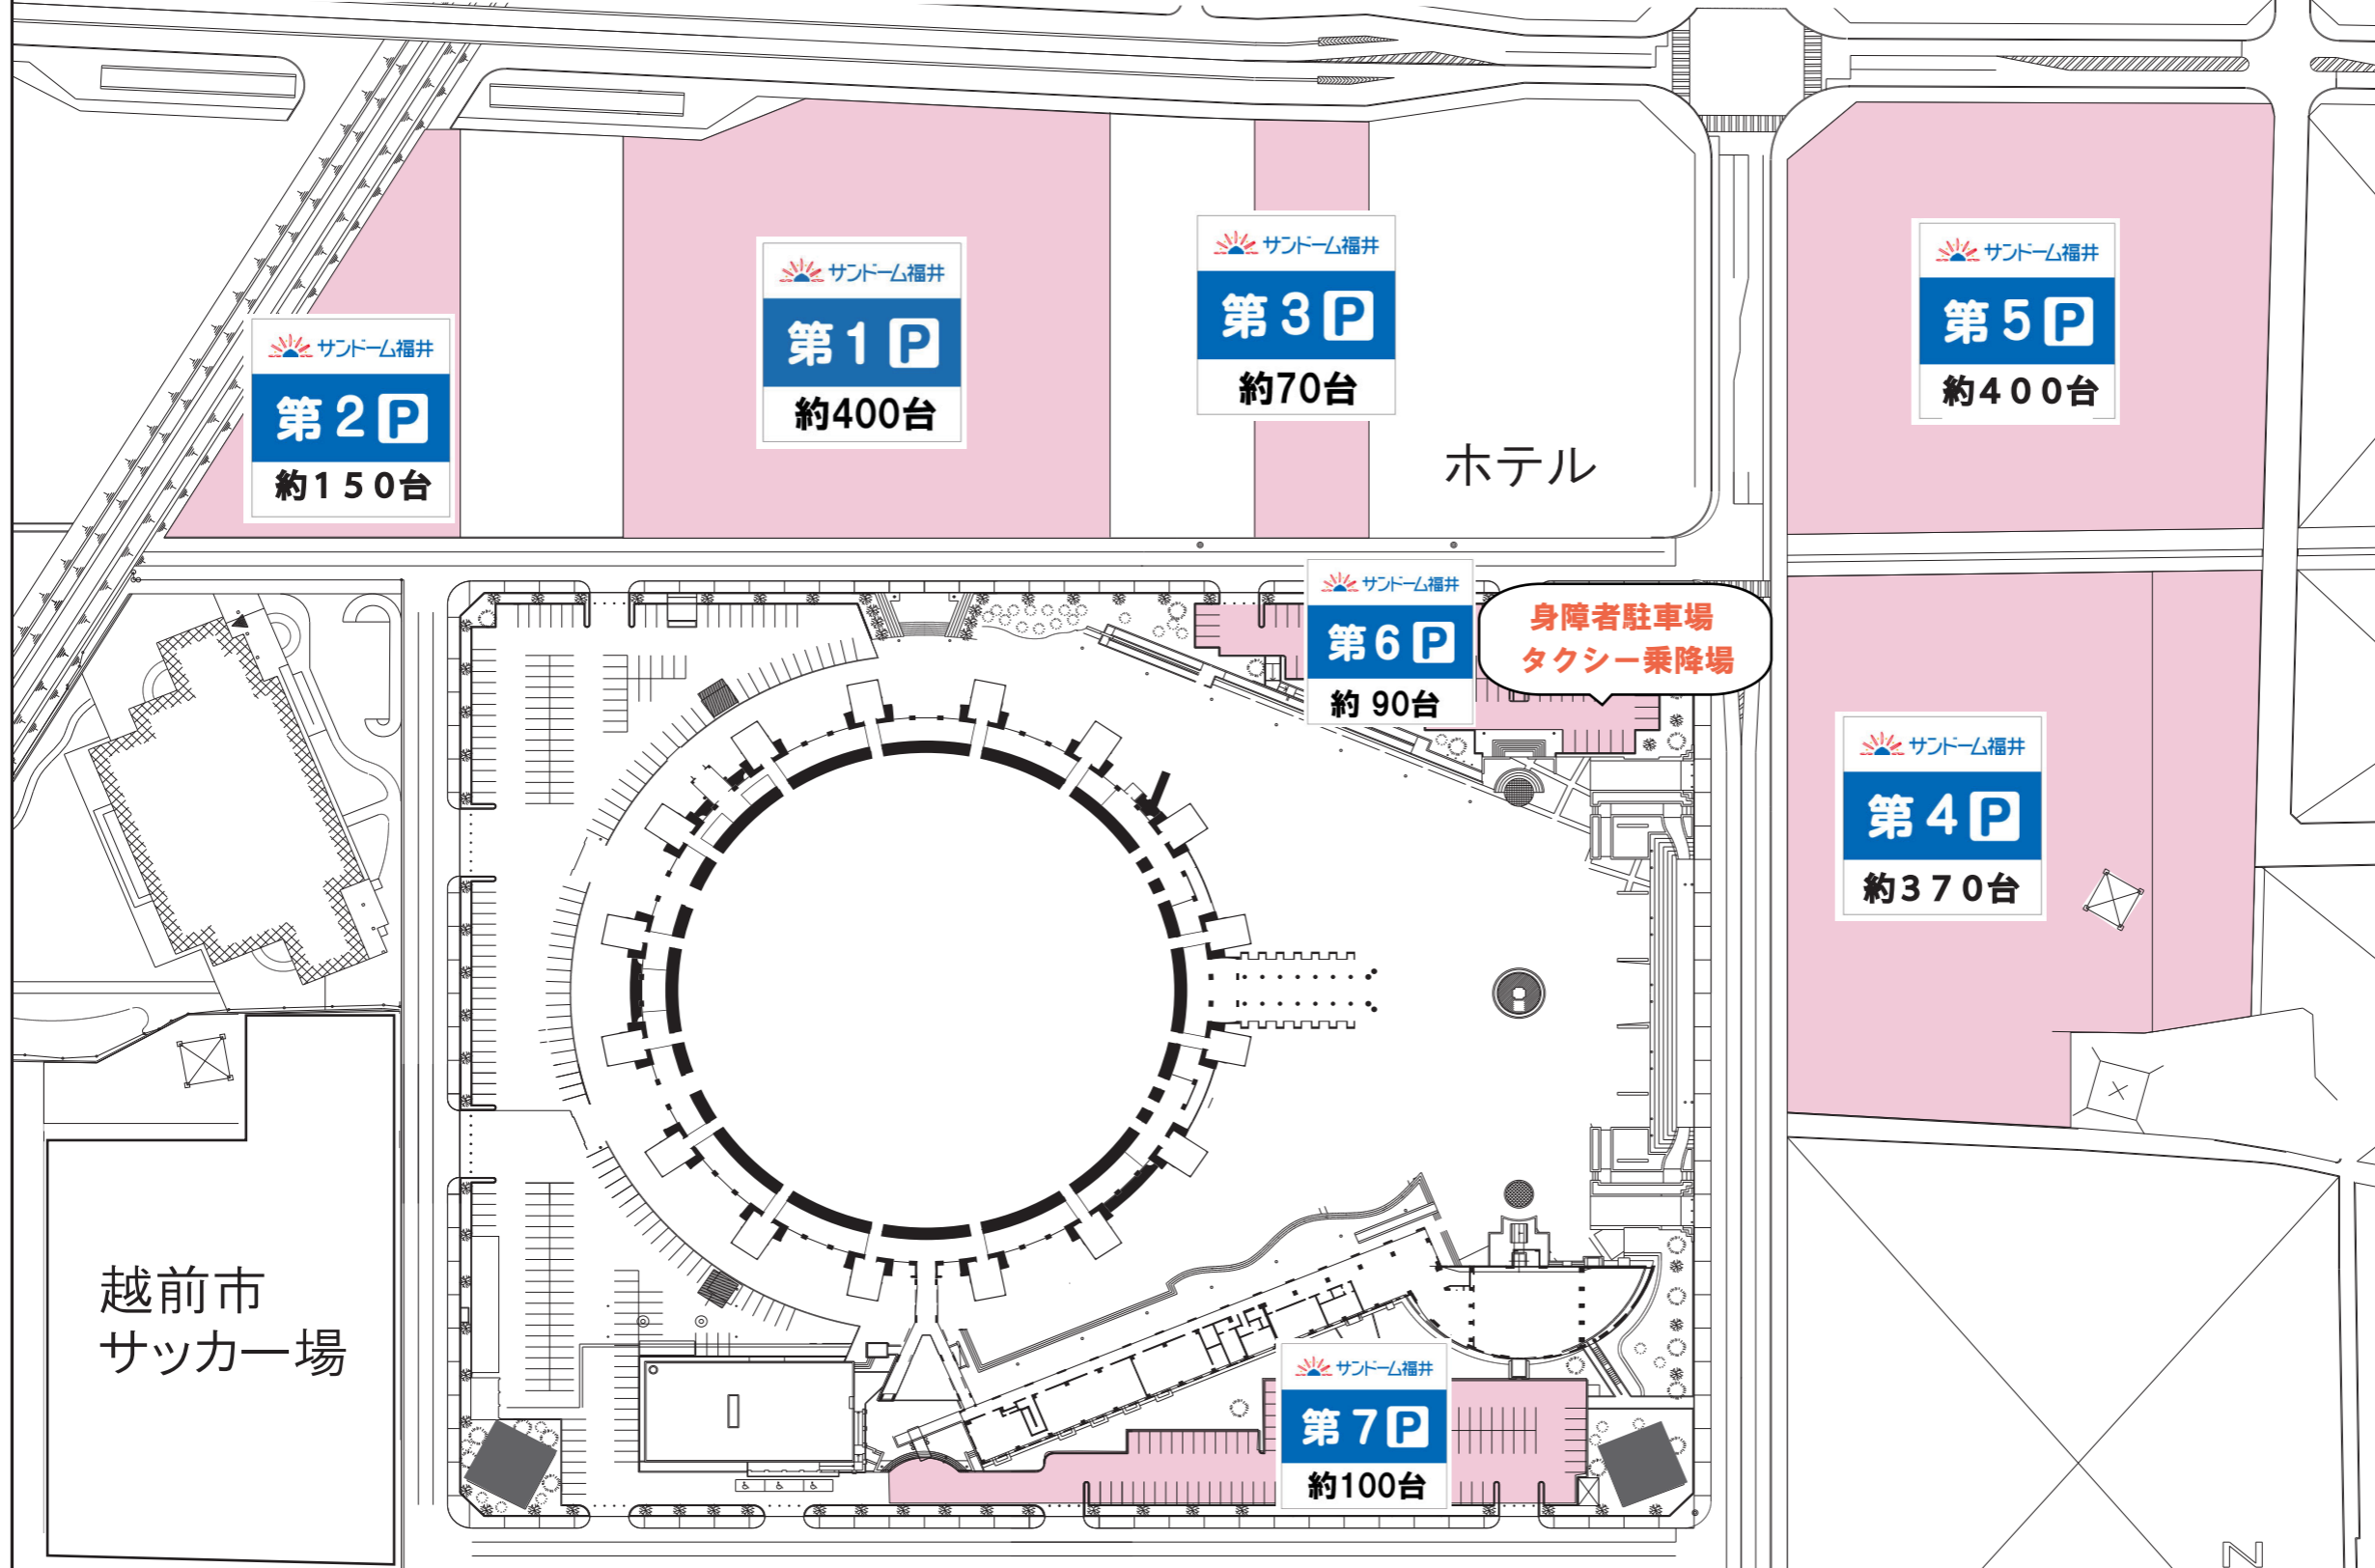

11/30(土)開催 椎名林檎 コンサート駐車場状況

ご来場のお客様へ (お願い)

駐車場に限りがありますので、公共の交通機関のご利用またはできるだけ乗り合わせの上、お越し下さい。

サンドーム福井
駐車場配置図

サンドーム管理
無料駐車場

※コンサートなどの混雑が予想されるイベントにつきましては、誘導員の方に従ってください。

※近隣駐車場についてJR鯖江駅東側にあります。

※サンドーム管理駐車場以外への駐車は、ご遠慮ください。

越前市
サッカー場

越前市公園

道路

満車の駐車場には、左記マークが表示されます。

公演により臨時駐車場を設けている場合があります。満車の場合は駐車場係員にお尋ねください。